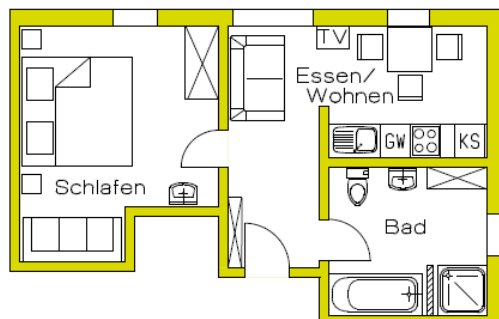

<b>Wohnstudio Taubenschlag:</b>					
	ab 7 N	4 Nächte	3 Nächte	2 Nächte	1 Nacht
2 Personen	36,-	40,-	45,-	50,-	55,-
3 Personen	41,-	45,-	50,-	55,-	60,-
4 Personen	46,-	50,-	55,-	60,-	65,-

<b>Ferienwohnung Wiesental:</b>					
	ab 7 N	4 Nächte	3 Nächte	2 Nächte	1 Nacht
2 Personen	36,-	40,-	45,-	50,-	55,-
3 Personen	41,-	45,-	50,-	55,-	60,-