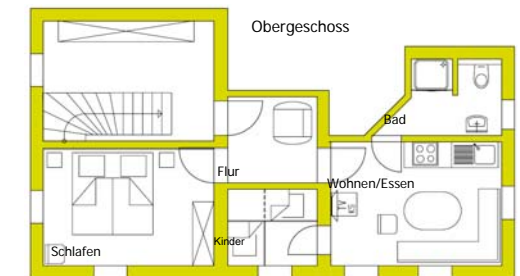

Ferienwohnung Dorfblick