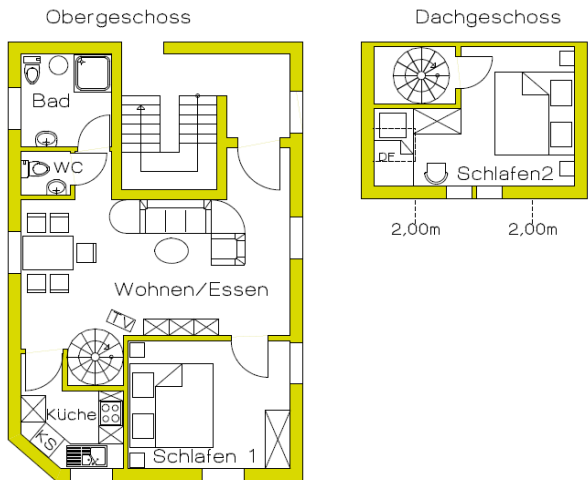

### PREISLISTE 2010

[www.pension-pohl.de](http://www.pension-pohl.de)

Fax: 02972 / 961164

Tel: 02972 / 6113

[info@pension-pohl](mailto:info@pension-pohl.de)

<b>Ferienwohnung Strohscheune:</b>					
	ab 7 N	4 Nächte	3 Nächte	2 Nächte	1 Nacht
2 Personen	45,-	50,-	55,-	60,-	65,-
3 Personen	50,-	55,-	60,-	65,-	70,-
4 Personen	55,-	60,-	65,-	70,-	75,-
5 Personen	60,-	65,-	70,-	75,-	80,-
6 Personen	65,-	70,-	75,-	80,-	85,-