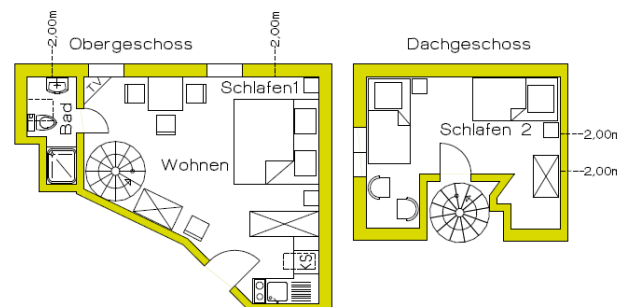

Ferienwohnungen***
Preise in € pro Übernachtung (2010)
Alle Preise zuzüglich 15 € Endreinigung
Inklusiv aller Nebenkosten
Bettwäsche und Handtücher sind vorhanden.

Wohnstudio Taubenschlag:					
	ab 7 N	4 Nächte	3 Nächte	2 Nächte	1 Nacht
2 Personen	36,-	40,-	45,-	50,-	55,-
3 Personen	41,-	45,-	50,-	55,-	60,-
4 Personen	46,-	50,-	55,-	60,-	65,-