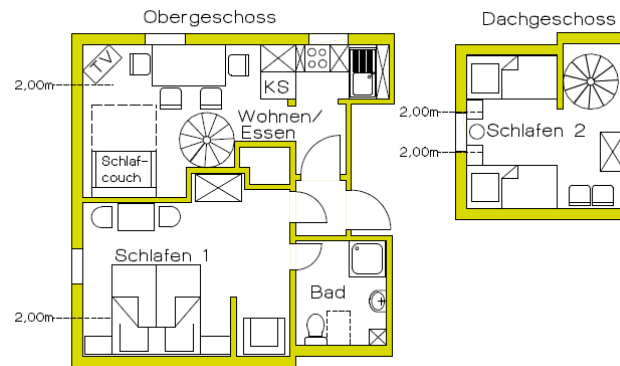

Ferienwohnung Bergblick:					
	ab 7 N	4 Nächte	3 Nächte	2 Nächte	1 Nacht
2 Personen	40,-	45,-	50,-	55,-	60,-
3 Personen	45,-	50,-	55,-	60,-	65,-
4 Personen	50,-	55,-	60,-	65,-	70,-
5 Personen	55,-	60,-	65,-	70,-	75,-