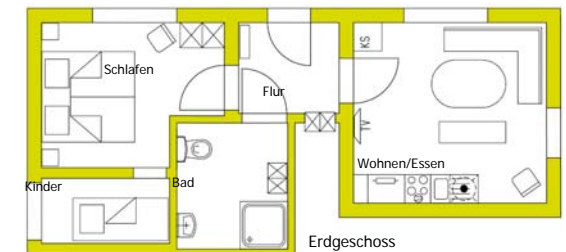

Ferienwohnung Sonnenschein